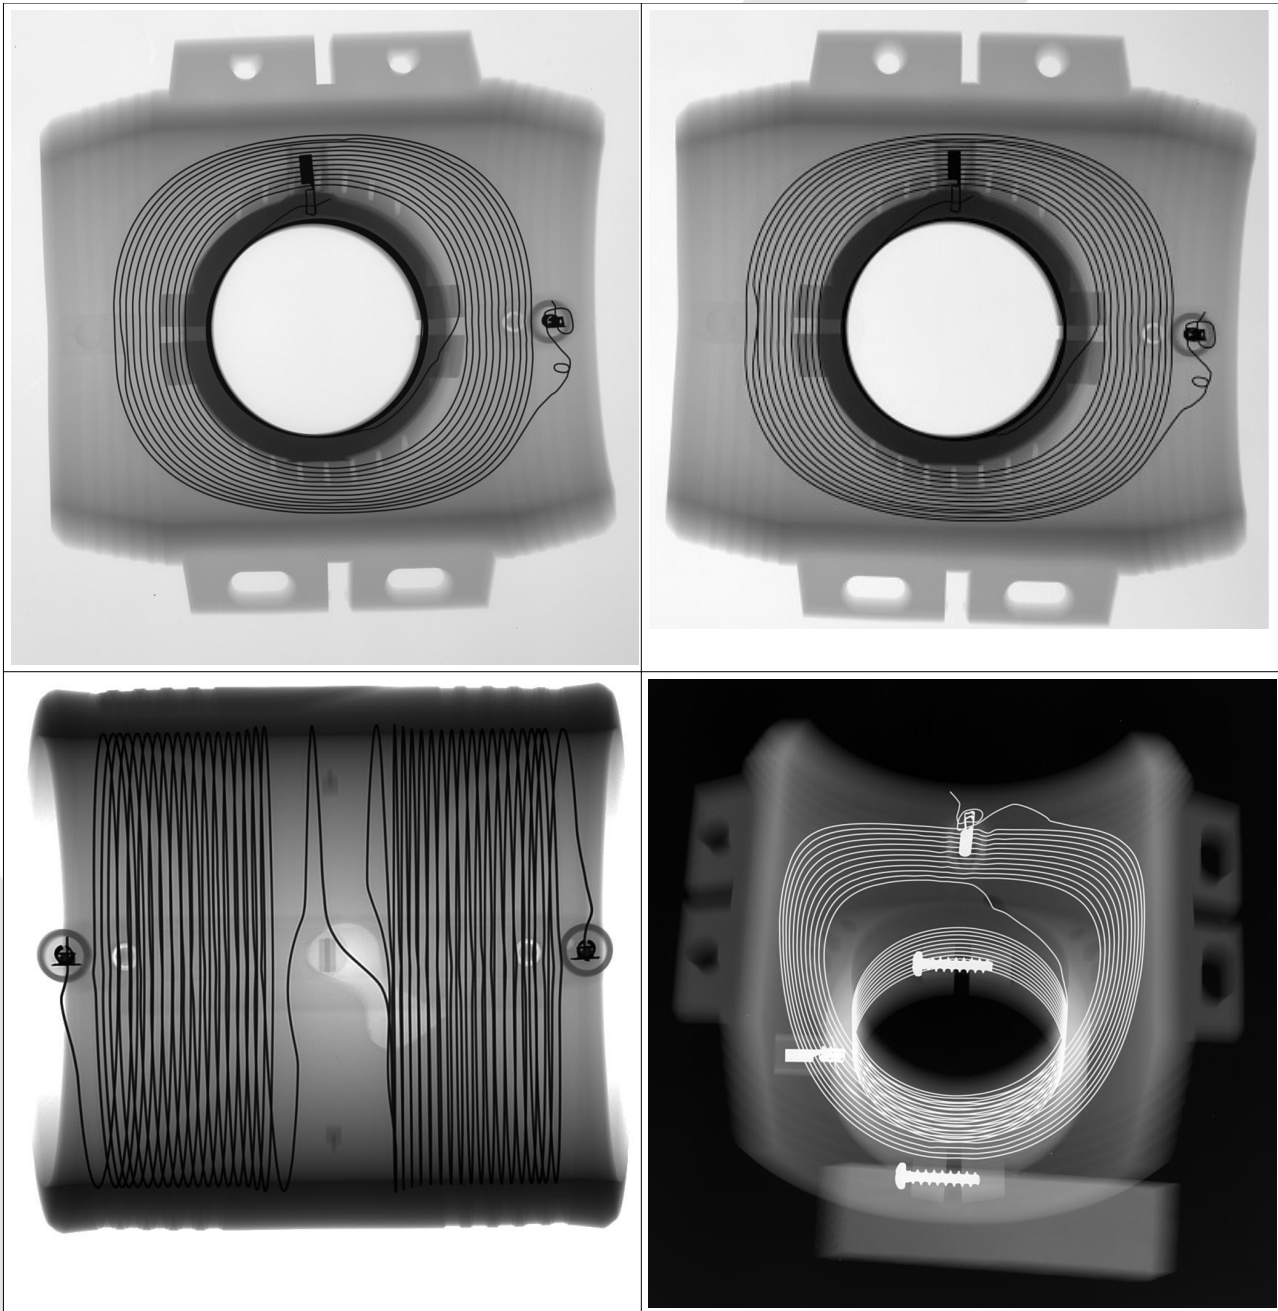

Resin casted IQI - GemX-160 + DeReO WA-P

www.xris.eu

ABS pipes – around 12 cm diameter
GemX-160 + DeReO WA-P